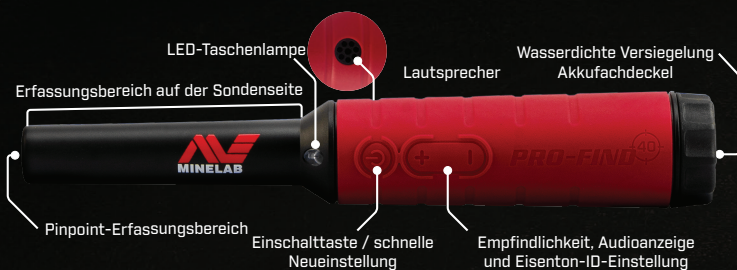

PRO-FIND

Präzises Pinpointing

40

- **ERHÖHTE TIEFE** – 10 % mehr*
- **EINSTELLBARE EMPFINDLICHKEIT** – 5 Ebenen
- **SCHNELLE NEUEINSTELLUNG** – On-Demand-Kalibrierung
- **VERLORENER ALARM** – Immer zur Hand
- **EISENHALTIGER TON-ID** – Sortieren Sie den Müll vom Schatz
- **DIF-TECHNOLOGIE** – Leistung schützen

Fünf Empfindlichkeitsstufen ermöglichen Ihnen eine präzise Einstellung für maximale Tiefe und minimale Geräusche bei allen Bodenbedingungen.

WASSERDICHT

Robustes, wasserdichtes Design – ideal für die Ortung an Stränden und Flüssen. Der perfekte Begleiter für einen wasserdichten Melder.

HOHE SICHTBARKEIT – MIT VERLUSTALARM

Der leuchtend rote Handgriff und die Verlustalarmfunktion des PRO-FIND 40 Pinpoint erleichtern das Auffinden Ihres vergessenen PRO-FIND 40.

EISENHALTIGER TON-ID

Zwei unterschiedliche Antworten helfen Ihnen, Eisenschrott von nicht eisenhaltigen Schätzen zu unterscheiden.

DIF DIF-TECHNOLOGIE

DIF reduziert die Interferenzen mit einem laufenden Melder erheblich, wenn PRO-FIND 40 ausgeschaltet ist.

Technische Spezifikation

Schlüsseltechnologien	VLF, DIF
Zielidentifikation	Eisenhaltiger Ton-ID
Empfindlichkeit	Einstellbar (5 Stufen)
Wasserdicht	Wasserdicht bis 3 m (10 ft)
Schnelle Rückkehr	Ja
Audioanzeige	Ein, aus
Vibrationsindikator	Ein, aus
LED-Taschenlampe	Ja
Akku	9V PP3 (im Lieferumfang enthalten)
Akkulebensdauer	20 Stunden nominell
Länge	247 mm (9,7 Zoll)
Gewicht	188 g (6,6 oz), ohne Akku 234 g (8,3 oz) mit Akku
Zubehör	Holster, Schlüsselband
Garantie	24 Monate